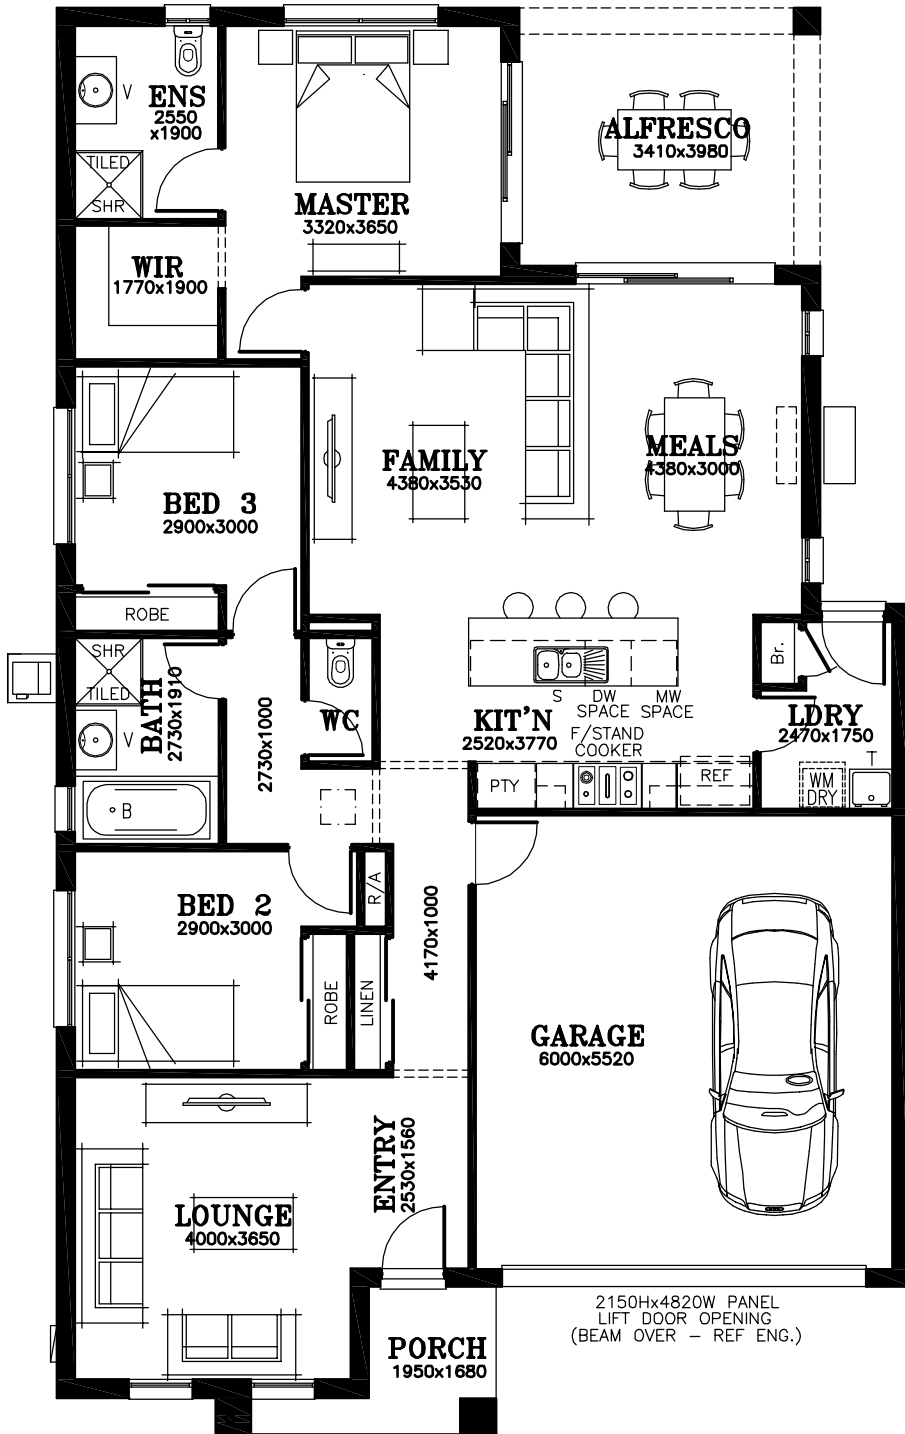

FLOOR AREAS:

GROUND	: 138.24 sqm	14.88 sq
GARAGE	: 35.88 sqm	3.86 sq
PORCH	: 4.25 sqm	0.46 sq
ALFRESCO	: 13.57 sqm	1.46 sq
TOTAL	: 191.94 sqm	20.66 sq

18860

11300

WINTON 190 – SUPER CHOICE HOMES
 (12.5 x 25m BLOCK)